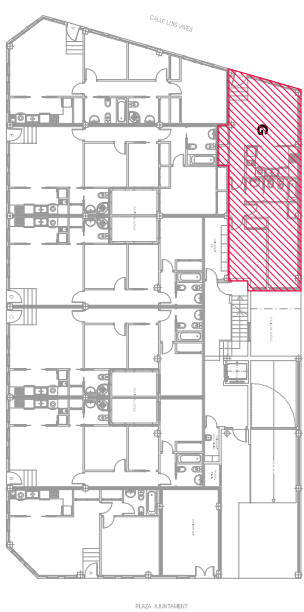

PROMOTOR:

PROMOCIONES LLAR LUZ, S.I.

SITUACION DE LA OBRA

Plaza Ajuntament - C/ San Ramón - C/ Luis Vives
-ALBUIXECH- (Valencia)

ESCALA:

GRAFICA

TIPO G

SUP. UTIL.- 59,90 m²

SUP. CONS.- 78,90 m²

PLANTA BAJA