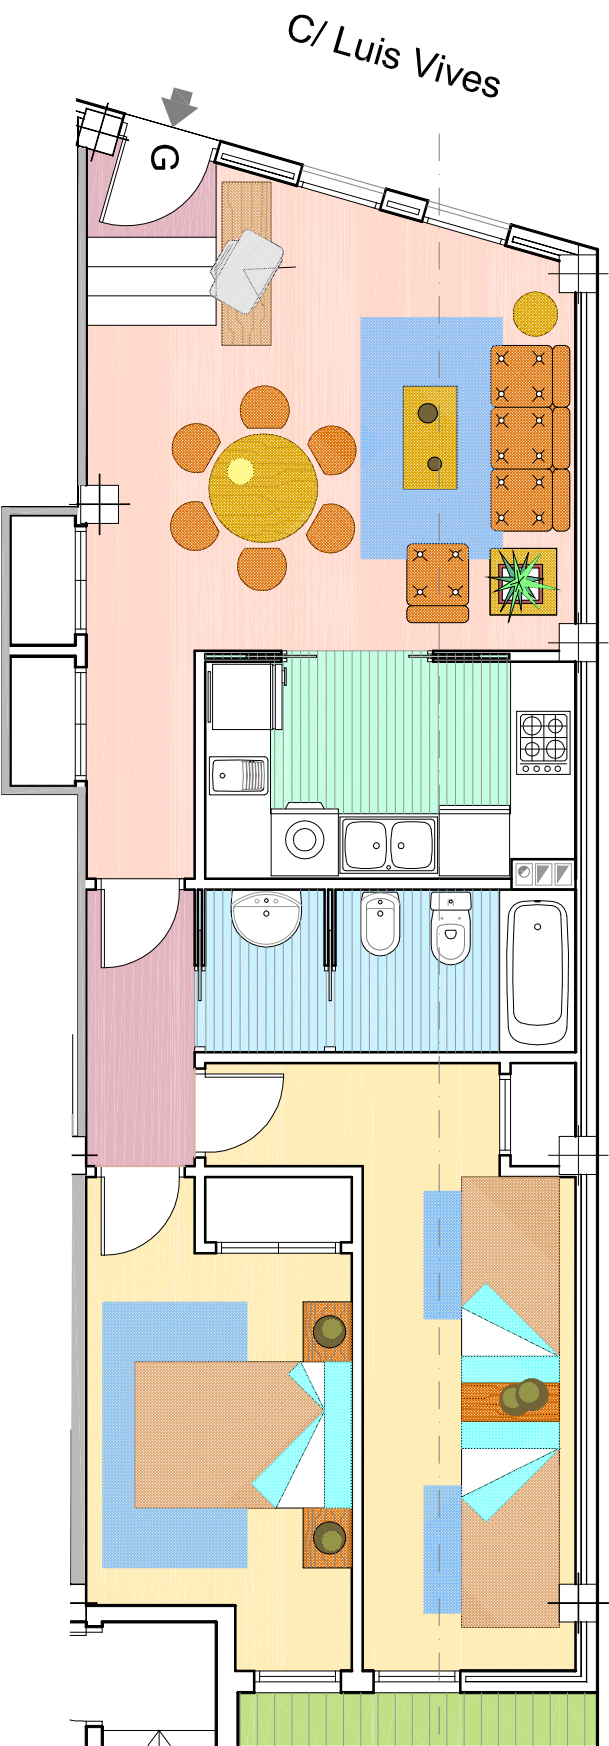

PROMOTOR:

PROMOCIONES LLAR LUZ, S.I.

SITUACION DE LA OBRA

Plaza Ajuntament - C/ San Ramón - C/ Luis Vives
-ALBUIXECH- (Valencia)

ESCALA:

GRAFICA

TIPO G

SUP. UTIL.- 59,90 m²

SUP. CONS.- 78,90 m²

PLANTA BAJA