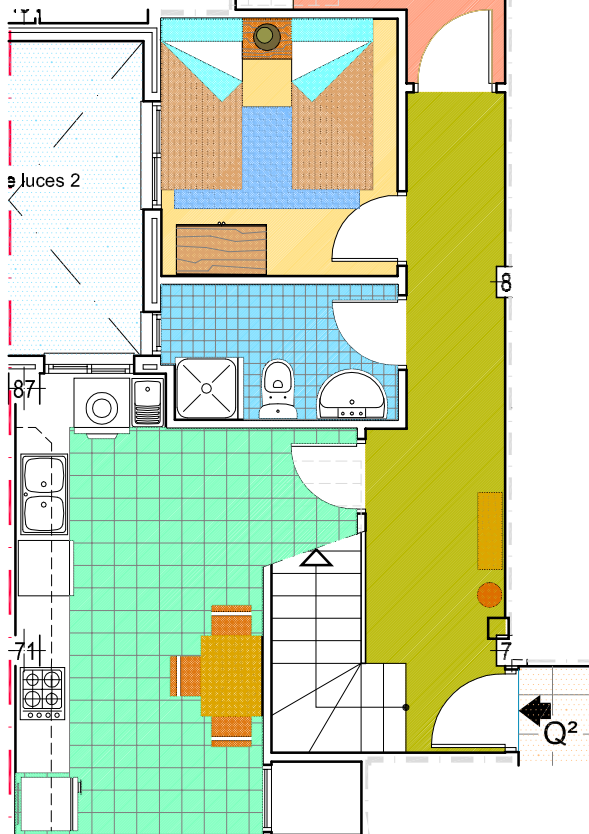

C/ Valencia

C/ Dr Lopez Trigo

FASE 2

ESCALA:

GRAFICA

PLANTA PISO 3º

PROMOTOR:

CIUTAT-COMFORT, s.l.

SITUACION DE LA OBRA

C/ VALENCIA - C/ DR LOPEZ TRIGO

-PAIPORTA-

TIPO Q²

SUP. UTIL.- 107,63 m²

SUP. CONS.- 131,98 m²